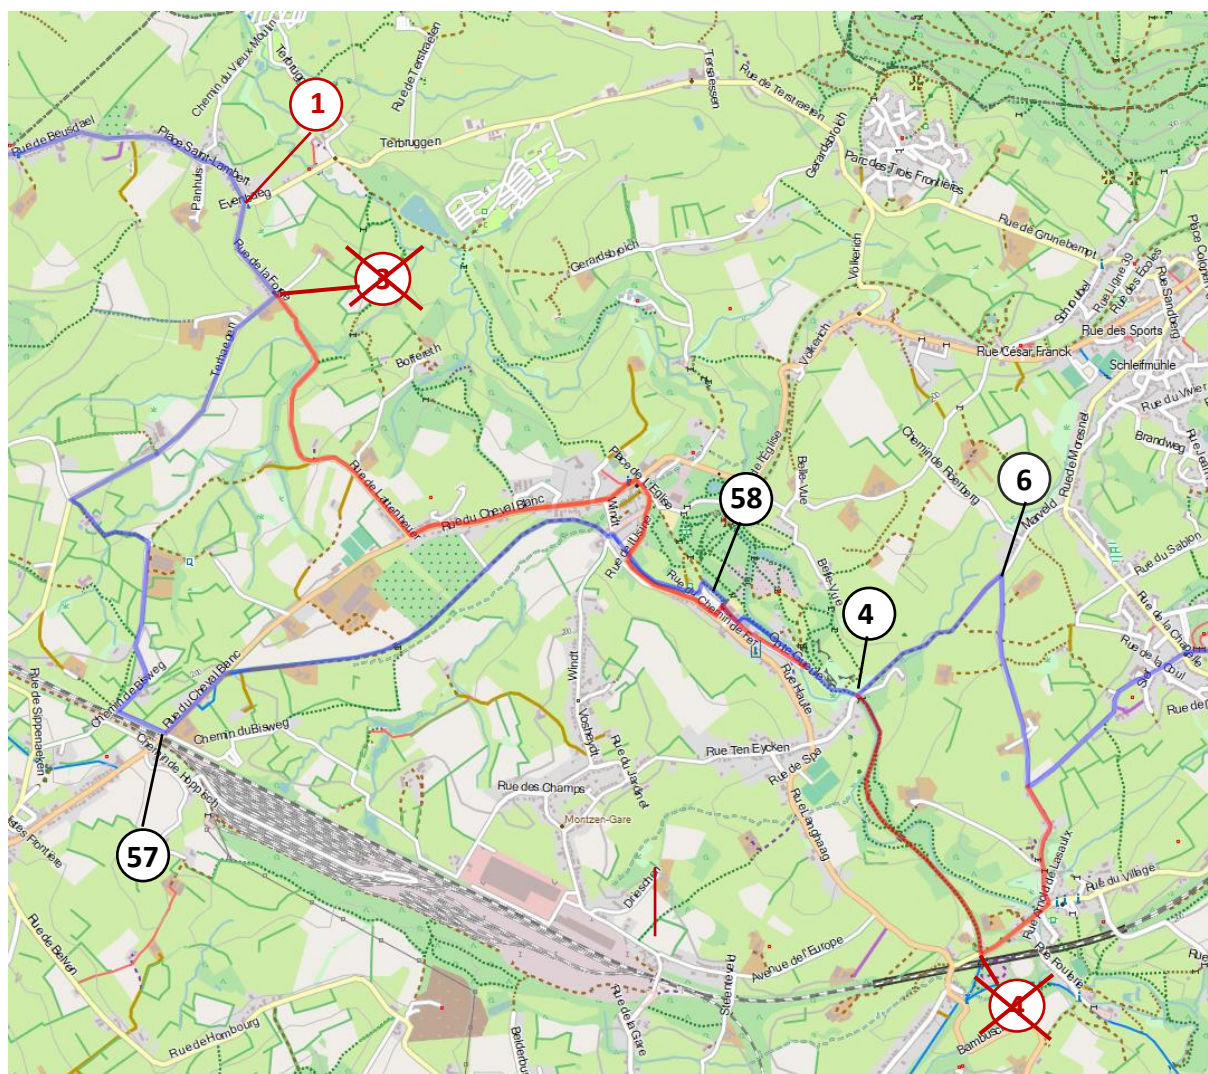

GRENSROUTE

Trajectwijziging Moeresnet

Route:	Grensroute
Topogids:	Grensroute, van het Drielandenpunt naar de Noordzee
Pagina kaart:	Kaart 1 p. 14
Knooppunten:	5><1
Lengteverschil:	+1,2 km
Datum:	28/04/2020
Reden:	Gewijzigd fietsknooppuntennetwerk tussen Vaalsenerberg en Sippenaeken

KAART

— OUD TRAJECT — NIEUW TRAJECT

Nieuw te volgen traject:

FKP 5 - FKP 6 - FKP 4 - FKP 58 - FKP 57 - FKP 1

Het vroegere knooppunt 4 is verplaatst, het vroegere knooppunt 3 is weggefallen.

Tussenafstandtabel:

FKP	Afstand	Totaal
START	0	0
FKP 5	1,4	1,4
FKP 6	5,1	6,5
FKP 4	0,9	7,4
FKP 58	0,8	8,2
FKP 57	3	11,2
FKP 1	3,3	14,5
FKP 92	1,2	15,7